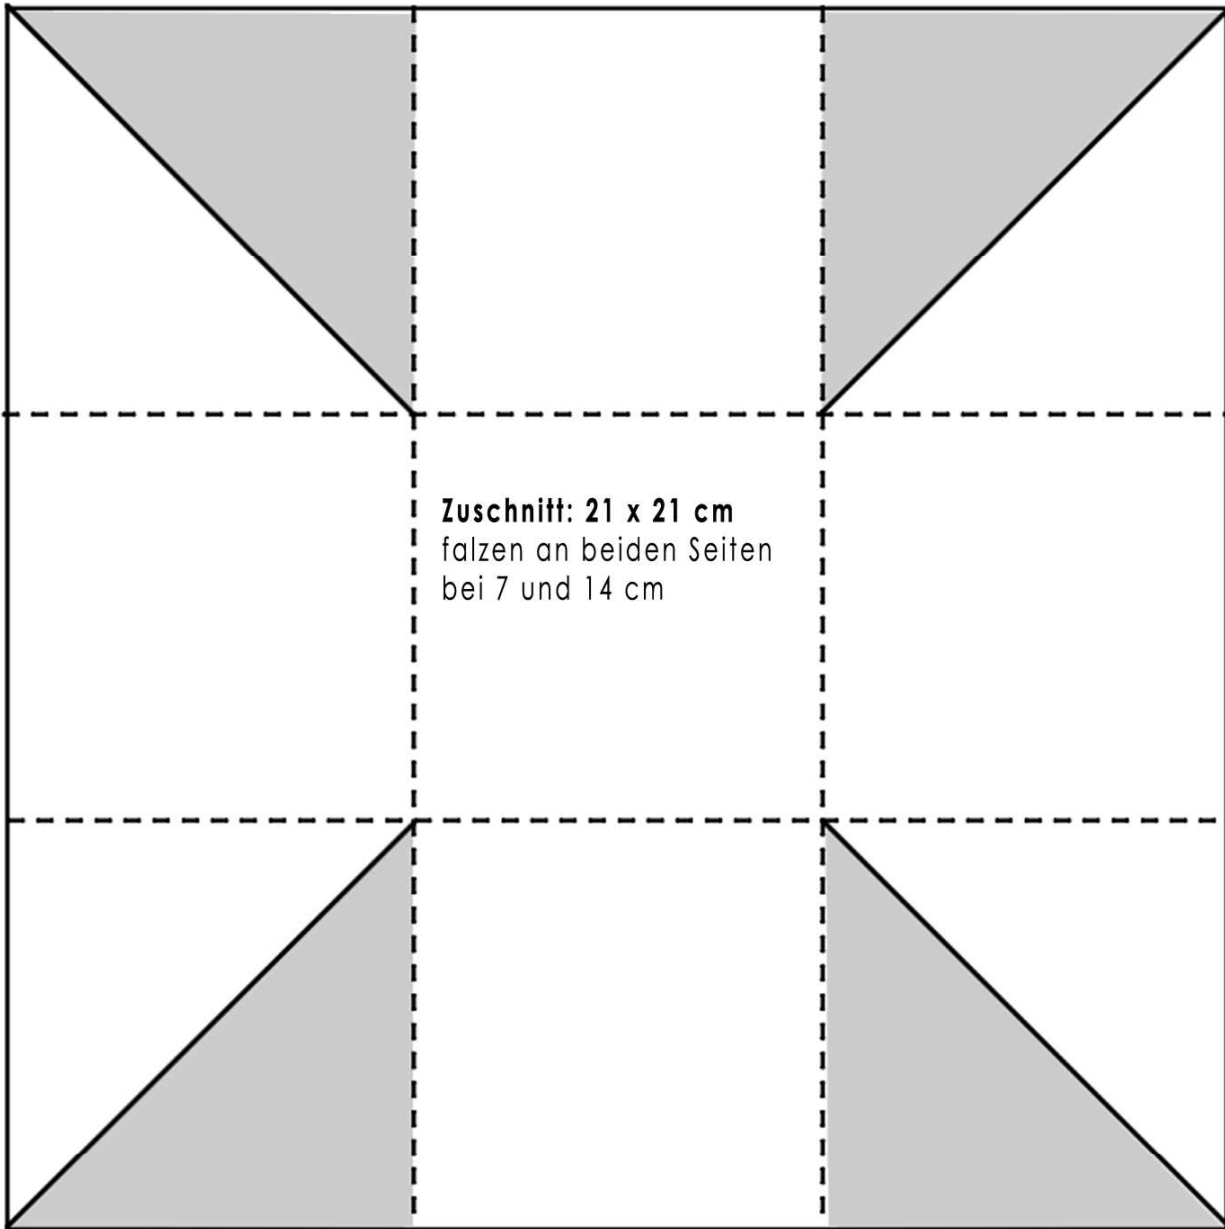

# Explosionbox Cupcake

Endformat: 7 x 7 x 7 cm

## Deckel

Zuschnitt: 11 x 11 cm  
ringsum falzen bei 1,9 cm

## Cupcake-Einsatz

Zuschnitt: 11 x 11 cm  
ringsum falzen bei 1 und 2,2 cm